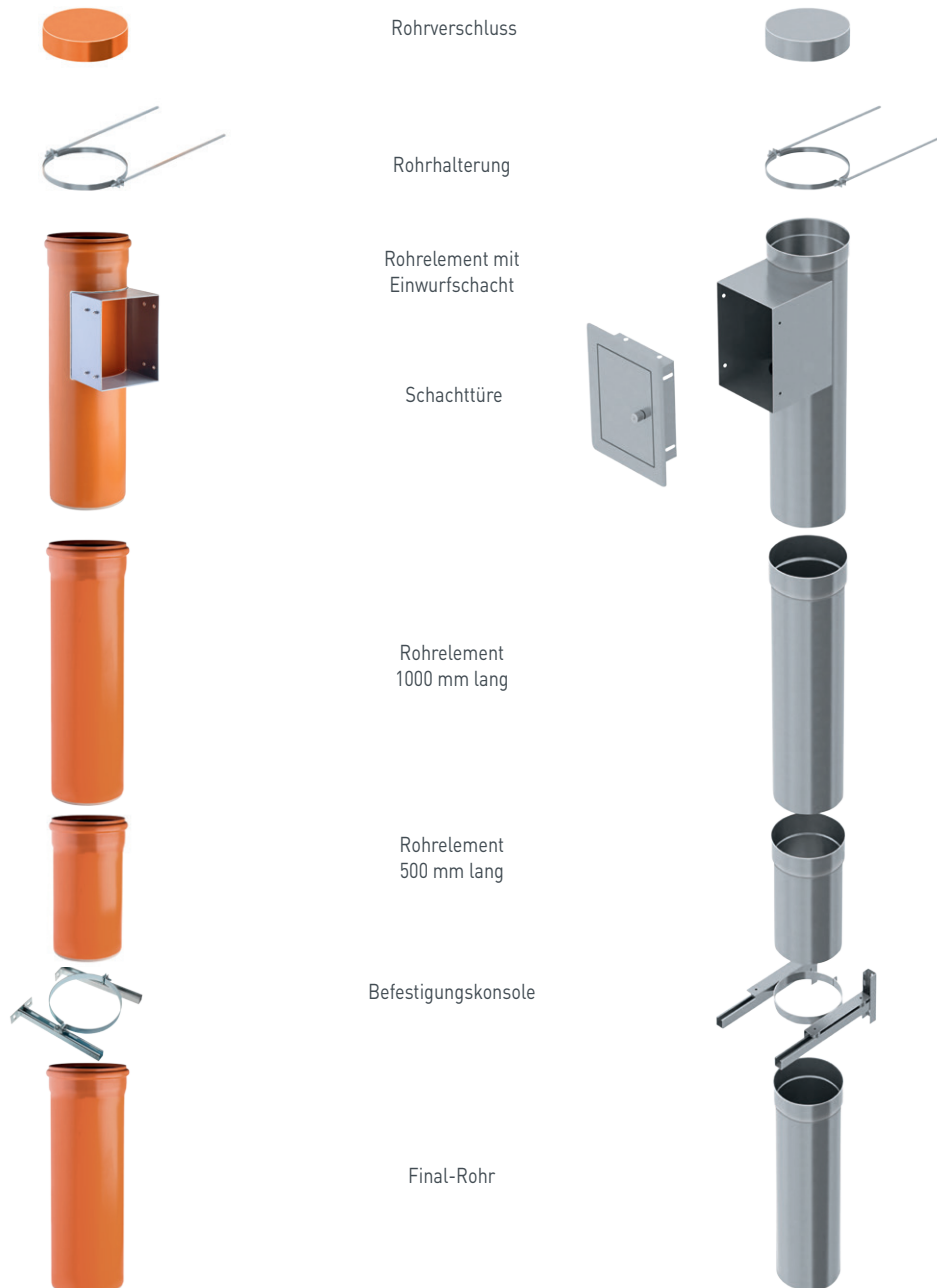

VK-Bezeichnung	Art.-Nr.	
Abluftklappe DN 100 für Außenwand (inkl. Montagematerial)	793 220	
Abluftschalldämpfer DN 70	793 265	
Siphonknieverlängerung für Premium und Standard-Saugdosen	793 418	
Anschlussstück DN 50 / Siphon gerade Anschlussstück DN 40 / Siphon gerade	793 235 793 310	
Siphonknie DN 50, weiß Siphonknie DN 40, weiß	793 401 793 308	
Brandschutz-Manschette R 90 Für HT-Rohre DN 50 (Heizungskeller)	793 219	
Abluftfilter für stationäre Anlagen – außer 34-451 Anschlussbogen DN 70 bauseits (nicht im Lieferumfang)	793 439	
Abluftfilter Nachkauffilter	793 440	
Montageset für Premium Saugdosen		
Montageset 1+1 (je 1 Siphonknie + Einbaurahmen + Putzdeckel)	793 402	
Montageset 3+3 (je 3 Siphonknie + Einbaurahmen + Putzdeckel)	793 403	
Montageset 4+4 (je 4 Siphonknie + Einbaurahmen + Putzdeckel)	793 404	
Montageset 10+10 (je 10 Siphonknie + Einbaurahmen + Putzdeckel)	793 438	

VK-Bezeichnung	Art.-Nr.	
Rohrset für 2 Saugdosen 8 Rohre 1 m Ø 50 mm 8 Bögen 45° Ø 50 mm 2 Abzweige 45° Ø 50/50 mm 3 Schiebemuffen Ø 50 mm 1 Gleitmittel 500 ml 2 Montagesets	794 312	
Rohrset für 4 Saugdosen 24 Rohre 1 m Ø 50 mm 18 Bögen 45° Ø 50 mm 4 Abzweige 45° Ø 50/50 mm 5 Schiebemuffen Ø 50 mm 1 Gleitmittel 500 ml 4 Montagesets	793 311	
Ausblasleitung Rohr 1 m Ø 100 mm Rohrreduzierung Ø 100/70 mm 6 Rohre 1m Ø 70 mm 4 Bögen 45° Ø 70 mm	793 313	

Kunststoff KG

- Einfaches Stecksystem
- Einwurfschacht kürzbar
- Rohr mit einer Nennweite von \varnothing 315 mm und 1000 mm lang
- aus unbedenklichem PVC-U:
 - keine chemischen Ausdünstungen
 - weichmacherfrei
- umlaufend verschweißter Schurenanschluss
- Radien geschliffen und gratfrei
- dicke Wandstärke für große Stabilität und gute Schalldämpfung

Edelstahl

- Einfaches Stecksystem
- Einwurfschacht kürzbar
- Rohre mit den Nennweiten \varnothing 250 und \varnothing 300 mm sind in handlichen Längen von 500 mm und 1000 mm lieferbar
- aus hochwertigem, rostfreien Edelstahl
- geschliffene Kanten
- Podestlösung mit \varnothing 300 mm möglich